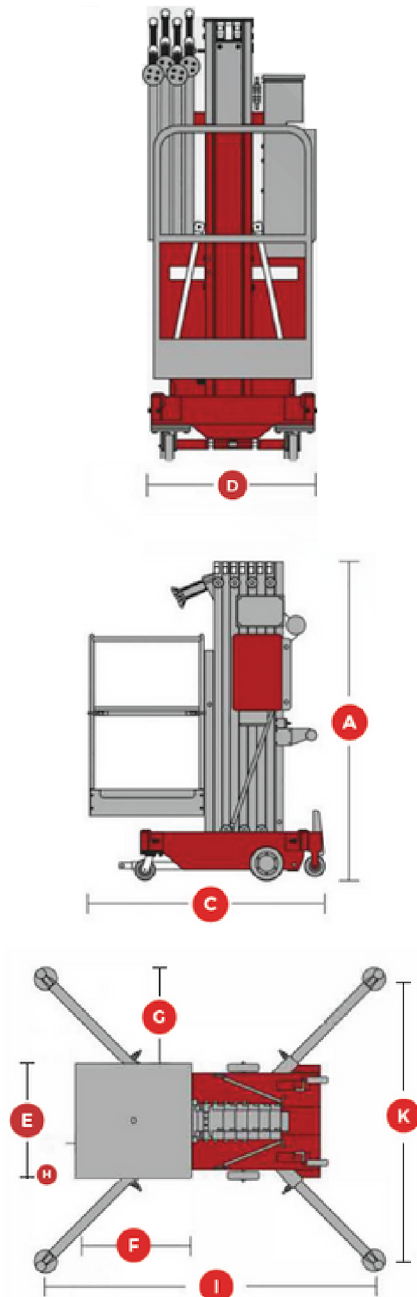

EP-12

ELEVADOR PERSONAL
CUMPLE NORMA CE -ANSI

Telefono:: +56 2 3292 4700
Email: ventas@vertitek.cl
www.vertitek.cl

Facilidad de carga en vehículo utilitario por una sola persona..

Fuente de alimentación AC en la cesta.

Orificios estándar para montacarga.

- Fácil de transportar.
- Fácil de operar.
- Adecuada para pisos delicados.
- Fácil y rápida instalación.
- Indicador de Nivelación.
- Bajada de Emergencia Auxiliar.
- Controles Intuitivos.
- Versátil.
- Compacta y de fácil acceso a pasillos y ascensores.

DIMENSIONES

MODELO	EP-12	
Altura máxima de trabajo	12.4m	
Altura máxima de plataforma	10.4m	
Capacidad máxima de levante	136kg	
Capacidad máxima de personas	1	
Dimensiones de la cesta	0.67m x 0.66m	E, F
Altura total	1.99m	A
Ancho total	0.76m	D
Largo total	1.42m	C
Área de estabilización	1.9m x 1.8m	I, K
Peso AC	420kg	
Fuente de poder AC	220V	
Motor AC	0.75KW	